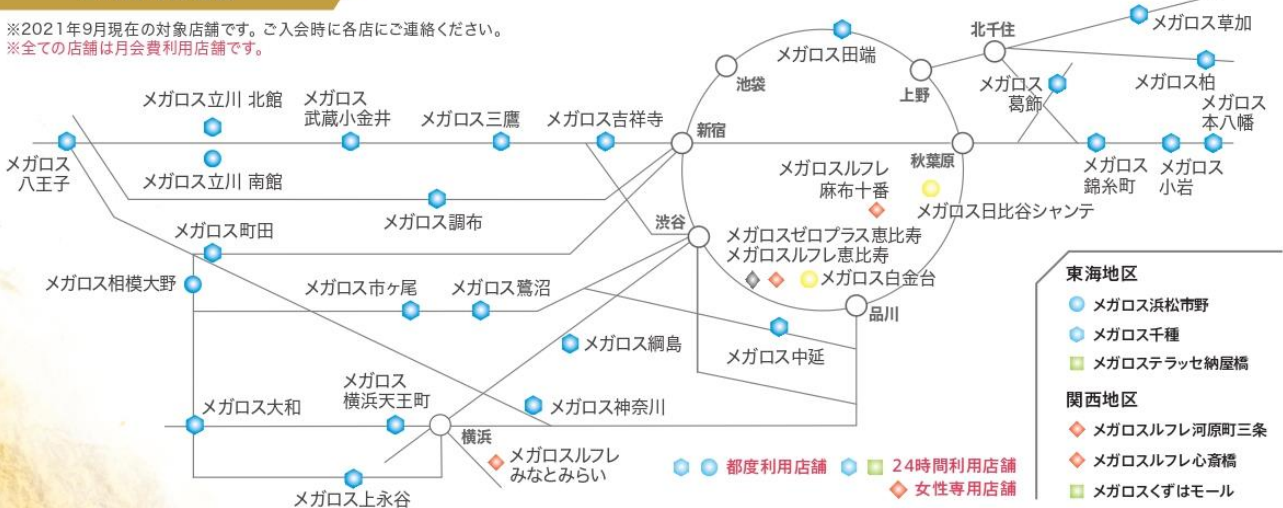

### 都度利用

メガロス各店を

# 2,200 税込 円/回

でご利用可能

※ゼロプラス店、ルフレ各店、白金台店、日比谷シャンテ店、ACTYBase錦糸町店、ACTYBase立川店、くずはモール店、テラッセ納屋橋店、各種スクールはご利用対象外です。  
※初回利用時に個人カード発行手数料 1,100 円(税込)が必要になります。

### ご利用可能施設例

GYM

STUDIO

POOL

GOLF

SPA

SAUNA

※店舗により施設の仕様が異なります。

### ご利用可能店舗

※2021年9月現在の対象店舗です。ご入会時に各店にご連絡ください。  
※全ての店舗は月会費利用店舗です。